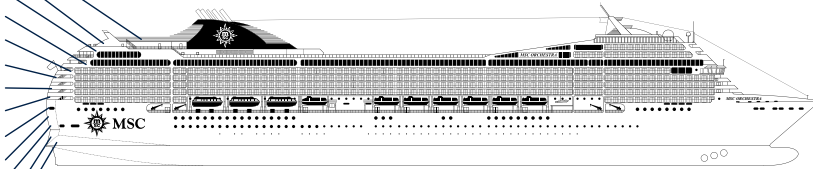

VIRTUAL GAMES

MINI CLUB

DECK PLAN & ACCOMMODATION

3.223 GUESTS
1.275 CABINS

ACAPULCO POOL AREA

- Sport Deck 16
- Xilofono Deck 15
- Chitarra Deck 14
- Mandolino Deck 13
- Clarinetto Deck 12
- Flauto Deck 11
- Lira Deck 10
- Viola Deck 9
- Arpa Deck 8
- Saxofono Deck 7
- Violino Deck 6
- Pianoforte Deck 5
- Violoncello Deck 4